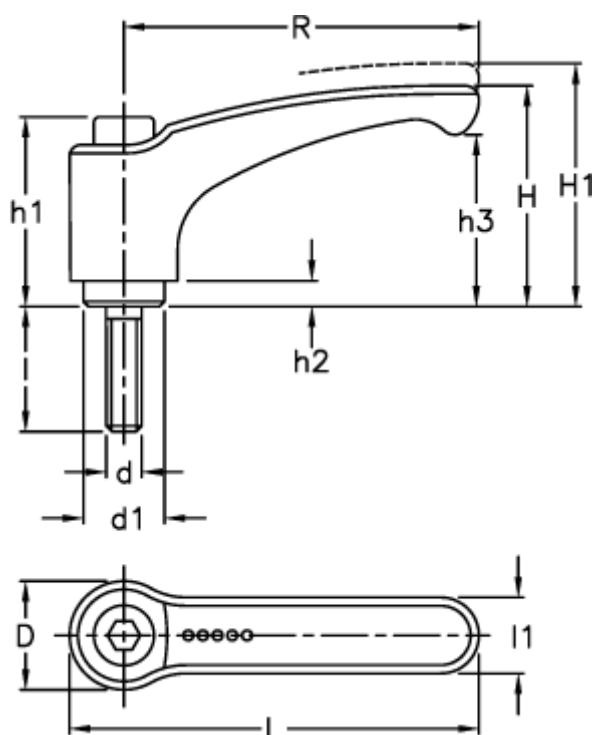

Varenummer: 2305239433
Beskrivelse: E+G Indstilleligt spændegreb
ERZ.63 SST-p-M6x25

Mål

Antal tænder = 24	h3 = 30.0
D = 19.0	l = 25
d1 = 13.5	L = 73.5
d 6g = M6	l1 = 13.5
H = 38.5	R = 63
h1 = 31.0	
H1 = 42.0	
h2 = 3.5	